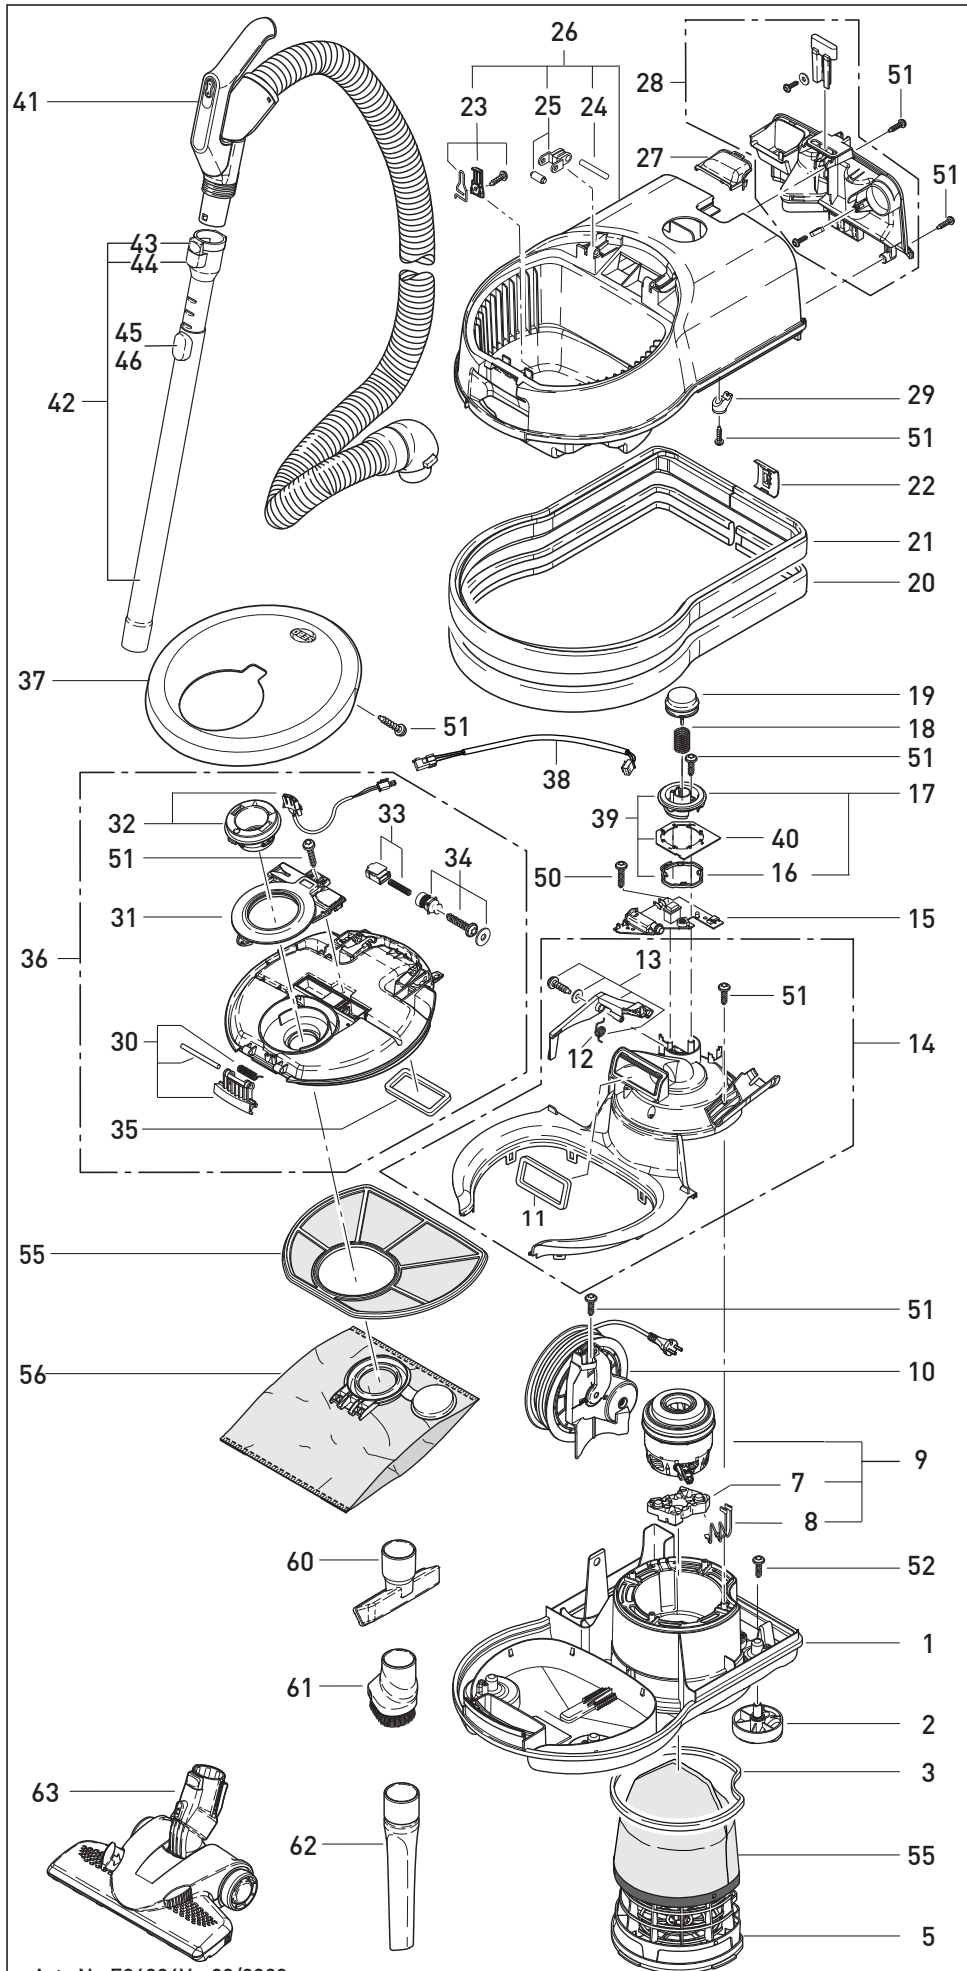

Diese Informationen sind nur für Europa bestimmt (230 V / 240 V) und gelten nicht für Nordamerika !

schwarz

# SEBO AIRBELT D4 KOMFORT

Pos.	Art.-Nr.	Benennung
1	8001swER	Unterteil kpl., schwarz
2	8086gs	Rolle AIRBELT D, kpl.
3	8065ER	Dichtung Abluftfilter
5	8084ER	Abluftfilteraufnahme,
7	8045ER	Motorlager Airbelt D
8	8090ER	Verbindungsleitung Set
		Motor Airbelt D
9	8049ER	Geblaesemotor 220-240V, 890W kpl.
10	665611E	Kabelaufroller D, 12 m
		Konturstecker
11	8009	Dichtung Saugkanal
12	8098ER	Drehfeder Kabeleinzugst.
13	8036ER	Wippe Kabeleinzugstaste
14	8085ER	Motorabdeckung
15	8105ER	Leiterplatte D4, 220-240V
16	8058ER	Sicherungsring
17	8038ER1	Display mit Sicherungsring
18	8057	Druckfeder Einschaltknopf
19	8037gs	Einschaltknopf
20	6047ER10	Airbelt Stripes
21	8033UL	Schaumbandage
22	8034gs	Clip Stossbandage
23	8140ER	Filterbeutelicherung
24	6750ER	Achse
25	8052ER	Koppelstange
26	8003swER	Oberteil teilmontiert
27	8059gs	Leitungseinfuehrung
28	8010gsER	Zubehöraufnahme
29	5266	Kabelschelle
30	8114ER	Raste Filterdeckel
31	8129EC	Blende, 700-890W
32	8079ER	Schlauchaufnahme kpl.
33	7020ER	Anzeigeschieber kpl.
34	8127ER	Stellbuchse Nebenluft- ventil
35	8130	Dichtung Filterdeckel
36	8051ER6	Innendeckel D4, kpl., 700-890W
37	8005swER	Filterdeckel, schwarz
38	8160	Innenleitung
39	8038ER4	Display D4 kpl.
40	8108ER	Leiterplatte fuer Display
41	8119ER	Elektroschlauch kpl. mit Griff AIRBELT D4
42	6237ER	Teleskopsaugrohr Edelstahl
43	1736gs	Rohrendbuchse
44	6480ER	Raste für Edelstahlrohr
45	6425ER	Schiebeknopf
46	6238ER	Arretierungselement
50	01000ER	Linsenblechschr. 2,9x16
51	01036ER	Amtec-Schraube 4,0x14
52	0102ER	Linsenblechschr. 3,9x13
55	8191ER	SEBO Mikrofilter-Box D
56	8120ER	SEBO Filterbox D
60	8142gs	Polsterduese
61	8146ER	Möbelpinsel
62	8066gs	Fugenduese
63	7260GS	SEBO Kombi
	7248ER	Bürstenstreifen SEBO Kombi