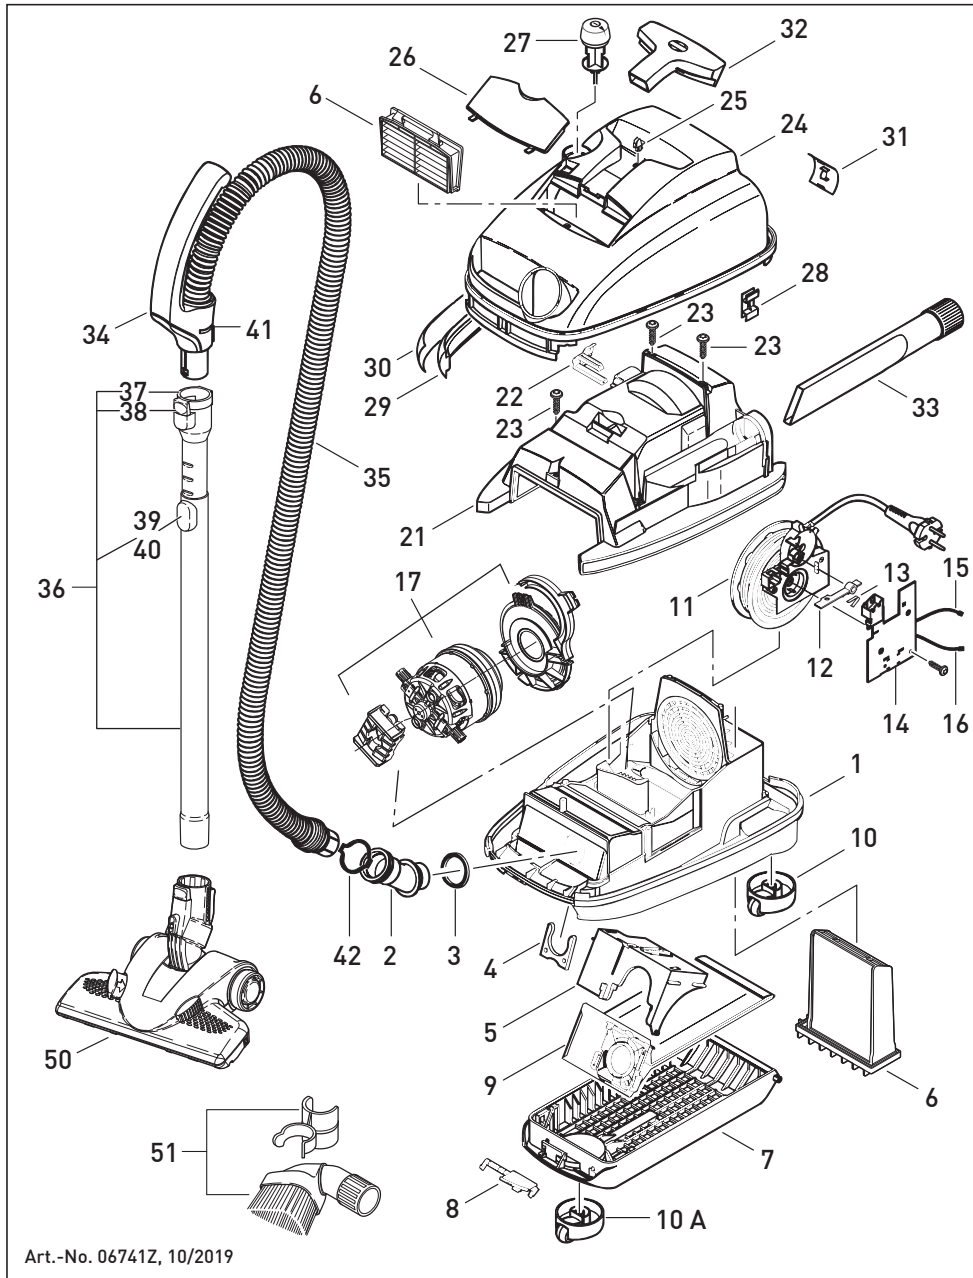

Diese Informationen sind nur für Europa bestimmt
(230 V / 240 V) und gelten nicht für Nordamerika !

This information intended only for Europe
(230 V / 240 V) and does not apply to North America !

SEBO AIRBELT K1 CREAM BLUE

Art.-No. 06741Z, 10/2019

Pos.	Art.-No.	Benennung
1	6754gs	Gehäuse-Unterteil, vorm.
2	6675gs	Krümmter K1, vorm.
3	6014	Krümmerdichtung
4	6042ws	Federspanne
5	6681hg	Filterhalter, vorm.
6	6696ER	Microfilter-Box K
6	6695ER	SEBO Service-Box K
6	6431ER	HEPA Filterbox
7	6756gs	Filterdeckel K, kompl.
8	6607gs	Schließhebel
9	6629ER	Filtertüte Sebo K
10	6751gs	Rolle K hinten, kompl.
10 A	6752gs	Rolle K vorne, kompl.
11	665601E	Kabelaufroller m. Konturenstecker incl. Pos. 12 + 13
12	6621	Schalterhebel
13	1739	Rastenfeder
14	6640ER	Leiterplatte, Steuerung K1/K2(230 V)
15	6637	Verbindungsleitung, schwarz
16	6638	Verbindungsleitung, weiss
17	6647ER	Gebläsemotor 230 V/240 V, 890W incl. Motorlager, Adapter
21	6679GS	Motorabdeckung, kompl.
22	6622gs	Leitungseinführung
23	01016ER	Linseblechschraube 4x16
24	6680ci	Gehäuse-Oberteil K, cream blue
25	6625ER	Raste Polsterdüse
26	6422cbER	Abluftdeckel, cream blue, Ersatz
27	60613we	Einschalttaste K1/K2,gs/we
28	6086hg	Clip
29	6623UL	Schaumbandage
30	6047ER13	Airbelt K, Square silver
31	6048gs	Clip, air belt
32	6627gs	Polsterdüse
33	1092gs	Fugendüse
34	6300gs	Griff, kompl.
35	6660gs	Schlauch, kpl. 1,8 m, inkl. Pos. 34
36	6237ER	Teleskoprohr, Edelstahl, komplett
37	1736gs	Rohrendbuchse
38	1735ER	Raste für Edelstahlrohr
39	6425ER	Schiebeknopf
40	6238ER	Arretierungselement
41	6303gs	Rastfeder
42	6612gs	Sicherungsring
50	7260gs	SEBO KOMBI
	7248ER	Bürstenstreifen-Set SEBO KOMBI
51	6728ER	Möbelpinsel (Naturhaar) mit Clip