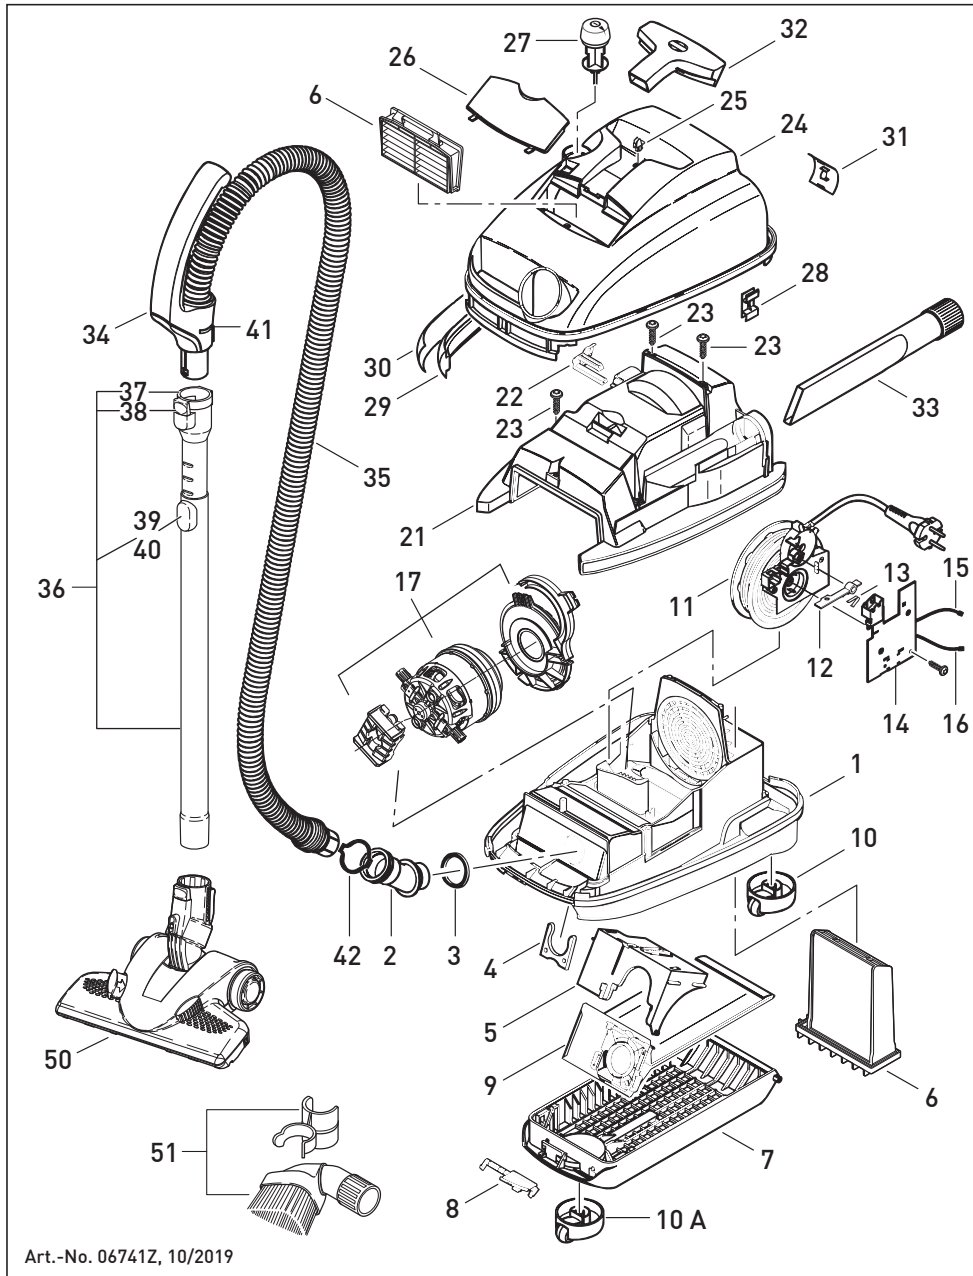

# SEBO AIRBELT K1 CREAM ROSE

Art.-No. 06741Z, 10/2019

Pos.	Art.-No.	Benennung
1	6754gs	Gehäuse-Unterteil, vorm.
2	6675gs	Krümmter K1, vorm.
3	6014	Krümmerdichtung
4	6042ws	Federspange
5	6681hg	Filterhalter, vorm.
6	6696ER	Microfilter-Box K
6	6695ER	SEBO Service-Box K
6	6431ER	HEPA Filterbox
7	6756gs	Filterdeckel K, kompl.
8	6607gs	Schließhebel
9	6629ER	Filtertüte Sebo K
10	6751gs	Rolle K hinten, kompl.
10 A	6752gs	Rolle K vorne, kompl.
11	665601E	Kabelaufroller m. Konturenstecker incl. Pos. 12 + 13
12	6621	Schalterhebel
13	1739	Rastenfeder
14	6640ER	Leiterplatte, Steuerung K1/K2(230 V)
15	6637	Verbindungsleitung, schwarz
16	6638	Verbindungsleitung, weiss
17	6647ER	Gebläsemotor 230 V/240 V, 890W incl. Motorlager, Adapter incl. Motorabdeckung, kompl.
21	6679GS	Motorabdeckung, kompl.
22	6622gs	Leitungseinführung
23	01016ER	Linseblechschraube 4x16
24	6680cz	Gehäuse-Oberteil K, cream rose
25	6625ER	Raste Polsterdüse
26	6422czER	Abluftdeckel, cream rose, Ersatz
27	60613we	Einschalttaste K1/K2, gs/we
28	6086hg	Clip
29	6623UL	Schaumbandage
30	6047ER13	Airbelt K, Square silver
31	6048gs	Clip, air belt
32	6627gs	Polsterdüse
33	1092gs	Fugendüse
34	6300gs	Griff, kompl.
35	6660gs	Schlauch, kpl. 1,8 m, inkl. Pos. 34
36	6237ER	Teleskoprohr, Edelstahl, komplett
37	1736gs	Rohrendbuchse
38	1735ER	Raste für Edelstahlrohr
39	6425ER	Schiebeknopf
40	6238ER	Arretierungselement
41	6303gs	Rastfeder
42	6612gs	Sicherungsring
50	7260gs	SEBO KOMBI
	7248ER	Bürstenstreifen-Set SEBO KOMBI
	6728ER	Möbelpinsel (Naturhaar) mit Clip