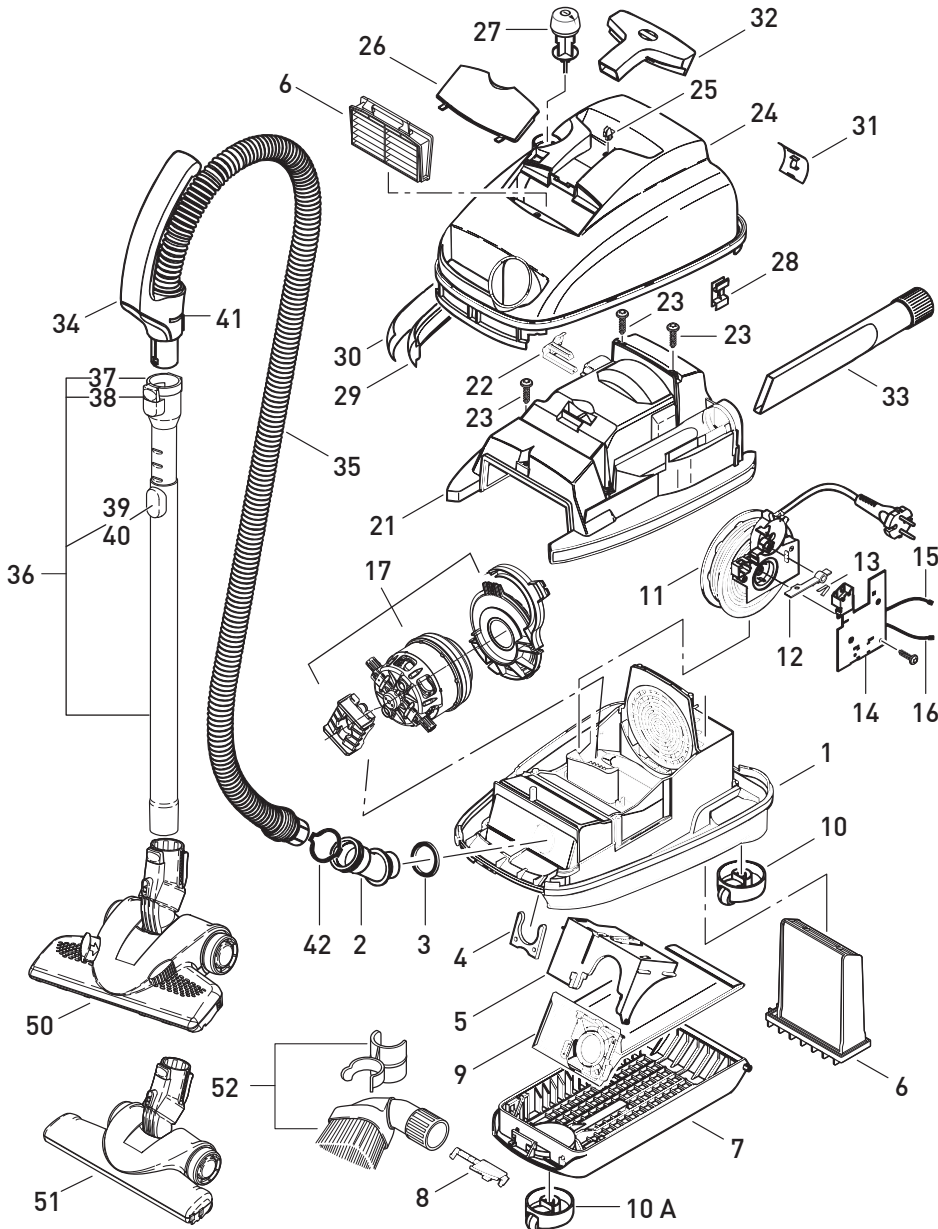

Diese Informationen sind nur für Europa bestimmt
(230 V / 240 V) und gelten nicht für Nordamerika !

This information intended only for Europe
(230 V / 240 V) and does not apply to North America !

SEBO AIRBELT K1 PARKETT

Art.-No. 06741Y, 10/2019

Pos.	Art.-No.	Benennung (DE)
1	6754gs	Gehäuse-Unterteil, vorm.
2	6675gs	Krümmter K1, vorm.
3	6014	Krümmerdichtung
4	6042ws	Federspanne
5	6681hg	Filterhalter, vorm.
6	6696ER	Microfilter-Box K
6	6695ER	SEBO Service-Box K
6	6431ER	HEPA Filterbox
7	6756gs	Filterdeckel K, kompl.
8	6607gs	Schließhebel
9	6629ER	Filtertüte Sebo K
10	6751gs	Rolle K hinten, kompl.
10A	6752gs	Rolle K vorne, kompl.
11	665601E	Kabelaufroller m. Konturenstecker incl. Pos. 12 + 13
12	6621	Schalterhebel
13	1739	Rastfeder
14	6640ER	Leiterplatte, Steuerung K1/K2 (230 V)
15	6637	Verbindungsleitung, schwarz
16	6638	Verbindungsleitung, weiss
17	6647ER	Gebläsemotor 220 - 240 V, 890W incl. Motorlager, Adapter
21	6679GS	Motorabdeckung, kompl.
22	6622gs	Leitungseinführung
23	01016ER	Linienblechschraube 4x16
24	6680db	Gehäuse-Oberteil K, dunkelblau
25	6625ER	Raste Polsterdüse
26	6424dbER	Abluftdeckel, dunkelblau, Ersatz
27	60613we	Einschalttaste K1/K2
28	6086hg	Clip
29	6623UL	Schaumbandage
30	6047ER07	Airbelt K, ORGANIC
31	6048gs	Clip, air belt
32	6627gs	Polsterdüse
33	1092gs	Fugendüse
34	6300gs	Griff, kompl.
35	6660gs	Schlauch,silber,kompl.,incl. Pos. 34
36	6237ER	Teleskoprohr, Edelstahl
37	1736gs	Rohrenbuchse
38	6480ER	Raste universal Teleskoprohr
39	6425ER	Schiebeknopf
40	6238ER	Arretierungselement
41	6303gs	Rastfeder
42	6612gs	Sicherungsring
50	7260gs	SEBO KOMBI
	7248ER	Bürstenstreifen SEBO KOMBI
51	7200ER	SEBO PARQUET
	7207ER	Bürstenstreifen-Set SEBO PARQUET
52	6728ER	Möbelpinsel (Naturhaar) mit Clip