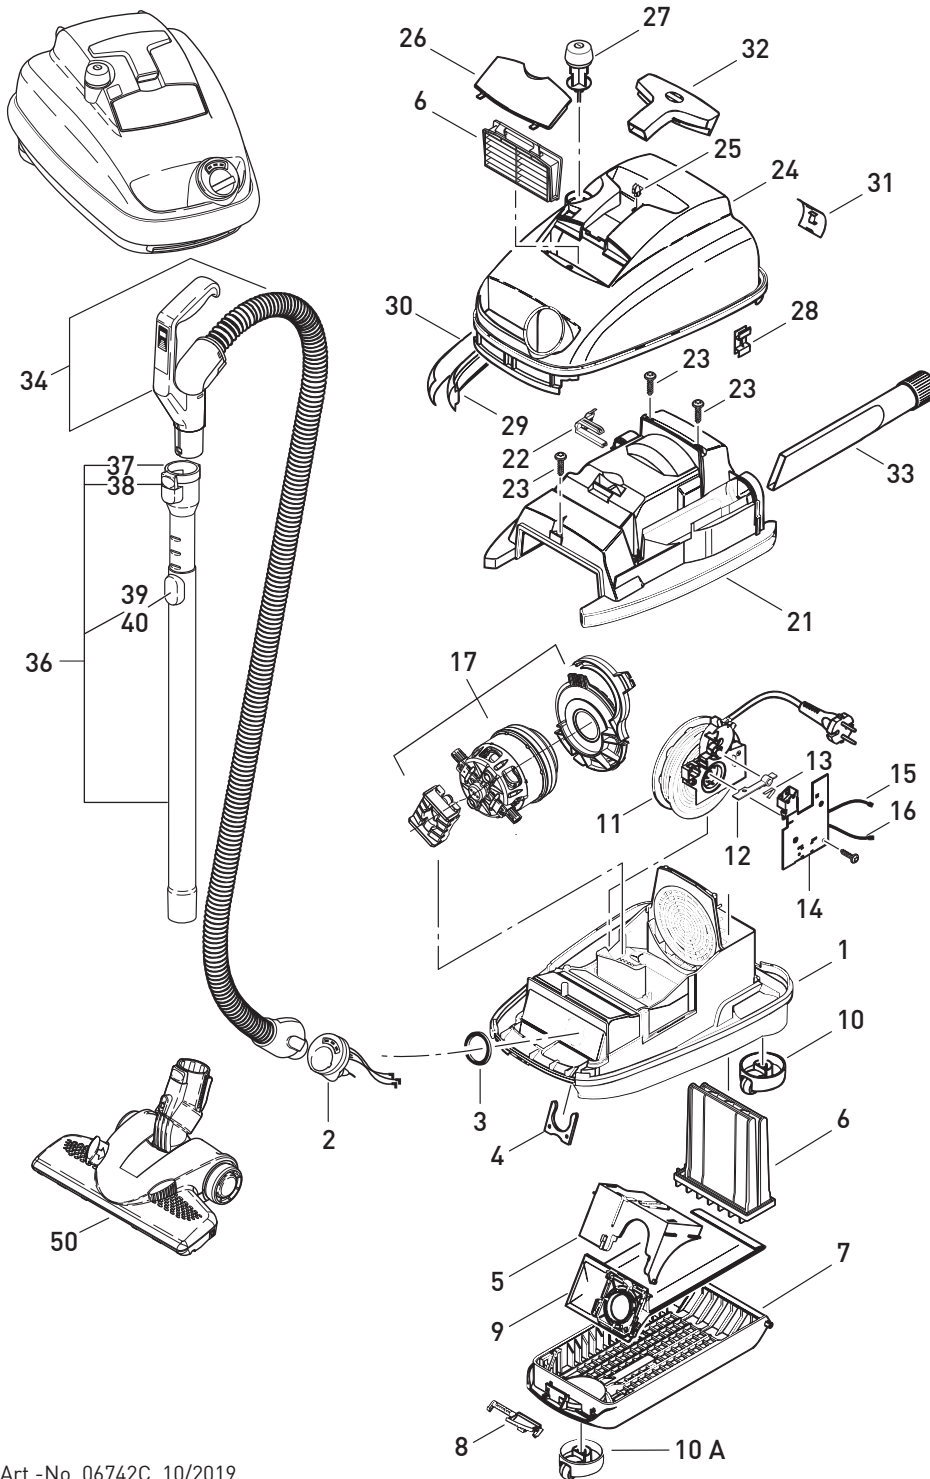

SEBO AIRBELT K3 KOMFORT

Art.-No. 06742C, 10/2019

Pos.	Art.-No.	Benennung (DE)
1	6754gs	Gehäuse-Unterteil, vorm.
2	6677gs	Krümmter K3, vorm.
3	6014	Krümmerdichtung
4	6042ws	Federspange
5	6681hg	Filterhalter, vorm.
6	6696ER	Microfilter-Box K
6	6695ER	SEBO Service-Box K
6	6431ER	HEPA Filterbox
7	6756gs	Filterdeckel K, kompl.
8	6607gs	Schließhebel
9	6629ER	Filtertüte SEBO K
10	6751gs	Rolle K, kompl.
10A	6752gs	Rolle kompl.
11	665601E	Kabelaufroller mit Konturenstecker, incl. Pos. 12 + 13
12	6621	Schalterhebel
13	1739	Rastenfeder
14	6644ER	Leiterplatte, Steuerung K3 (230 V)
15	6637	Verbindungsleitung, schwarz
16	6638	Verbindungsleitung, weiss
17	6647ER	Gebläsemotor 220-240V, 890 W
21	6679GS	Motorabdeckung, kompl.
22	6622gs	Leitungseinführung
23	01016ER	Linienblechschraube 4x16
24	6680mb	Gehäuse-Oberteil K, mattblau
25	6625ER	Raste Polsterdüse
26	6403mbER	Abluftfilterdeckel, mattblau
27	60666we	Einschalttaste K3
28	6086hg	Clip
29	6623UL	Schaumbandage
30	6047ER07	Airbelt K, ORGANIC
31	6048gs	Clip, Airbelt
32	6627gs	Polsterdüse
33	1092gs	Fugendüse
34	6379SE	Griff mit Schlauch, kompl. 2,1 m
36	6237ER	Teleskopsaugrohr, Edelstahl
37	1736gs	Rohrenbuchse
38	6480ER	Raste, universal, kompl.
39	6425ER	Schiebeknopf
40	6238ER	Arretierungselement
50	7260gs	SEBO KOMBI

Pos.	Art.-No.	Description (ENG)
13	1739	Leaf spring
14	6644ER	Electronic controller K3 (230 V)
15	6637	Internal cable, black
16	6638	Internal cable, white
17	6647ER	Vac motor 220-240 V, 890 W incl. engine mounting, adaptor
21	6679GS	Motor cover
22	6622gs	Plug surround
23	01016ER	Screw 4x16
24	6680mb	Top casing K, matte blue
25	6625ER	Release button
26	6403mbER	Cover exhaust filter, matte blue
27	60666we	On/Off knob K3
28	6086hg	Casing clip
29	6623UL	Foam bumper