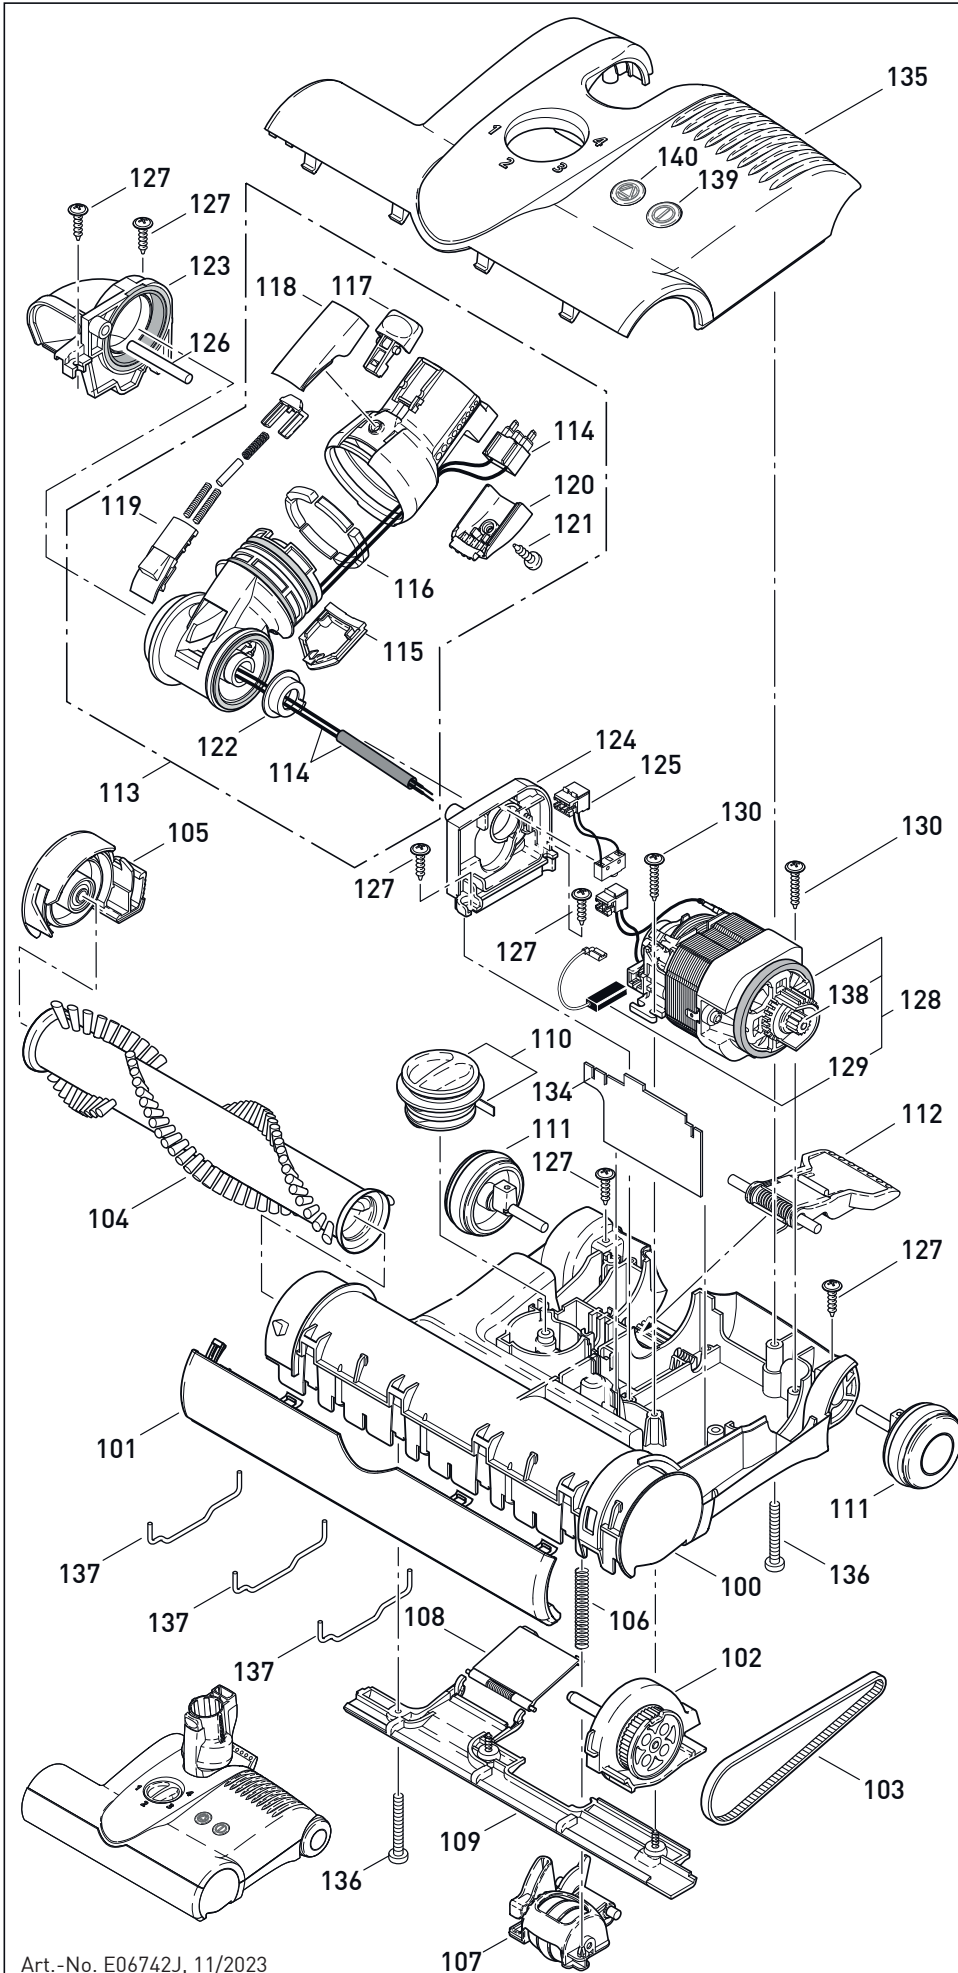

Diese Informationen sind nur für Europa bestimmt
(230 V / 240 V) und gelten nicht für Nordamerika !

This information is intended for Europe (230V/240 V)
only and does not apply to North America!

graphit
graphite

SEBO AIRBELT K3
PREMIUM 2.0

Pos.	Art.-No.	Benennung
100	2324gs	Unterteil ET1
101	2302gs	Stoßbandage ET1, kpl.
102	2314gs	Bürstenlager, links cpl.
103	2923	Zahnriemen 333 3M HTDII-6
104	5010ER	Rundbürste, kpl.
105	2313gs	Bürstenlager, rechts cpl.
106	2929	Druckfeder
107	2316gs	Höhenverstellung kpl.
108	2909VO	Verschlußklappe ET
109	2304gs	Bodenleiste ET1, hinten
110	2931GS	Stellknopf ET
111	2306GS	Laufrolle kpl.
112	2937OR	Rastpedal
113	2307gs	Gelenk ET, 2-polig, kpl.
114	0876ER	Leitungssatz, Gelenk 2-polig
115	2947GS	Leitungsabdeckung
116	2950ER	Segmente, Gelenk
117	6480ER	Rastknopf mit Rastfeder
118	2952gs	Rastenkappe
119	2945GS	Gelenkschieber
120	2951GS	Kontaktdeckel
121	01027ER	Linsenblechschraube F3,9x9,5
122	2954	Gelenklagerbuchse
123	2311	Gelenklager, rechts kpl.
124	2312	Gelenklager, links kpl.
125	0880	Leitungssatz, Gelenkschalter
126	2928	Achse
127	01021ER	Linsenblechschraube F3,9x13
128	2975ER	Bürstenmotor 230/240V,175W
129	05141S	Kohlebürsten
130	01020ER	Linsenblechschraube F3,9x21
134	2686ER	Leiterplatte ET1-175 W
135	2326gsET	Oberteil ET-1, grauschwarz
136	0176ER	Linsenblechschraube AM 4x30
137	5402	Haltebügel, lang
138	2319	Motorritzel
139	20955	Linse links, feststehend
140	2956	Linse rechts

Pos.	Art.-No.	Description
100	2324gs	Chassis ET1
101	2302gs	Bumper, cpl.
102	2314gs	Bearing block, left cpl.
103	2923	Belt 333 3M HTDII-6
104	5010ER	Brush roller, cpl.
105	2313gs	Bearing block, right cpl.
106	2929	Spring
107	2316gs	Pile adjustment assembly cpl.
108	2909VO	Access door ET
109	2304gs	Rear bottom plate cpl.
110	2931GS	Pile adjustment button
111	2306GS	Wheel, cpl.
112	2937OR	Foot pedal
113	2307gs	Swivel neck assembly cpl.
114	0876ER	Wiring swivel neck
115	2947GS	Cover
116	2950ER	Segments, TS-neck
117	6480ER	Release button
118	2952gs	Button cover
119	2945GS	Swivel neck slide
120	2951GS	Socket cover, TS-neck
121	01027ER	Screw F 3,9x9,5
122	2954	Swivel neck bearing
123	2311	Swivel neck support, right
124	2312	Swivel neck support, left
125	0880	Wiring swivel neck switch
126	2928	Axle
127	01021ER	Screw F 3,9x13
128	2975ER	Brush motor 230-240 V, 175 W
129	05141S	Pair of carbon brushes
130	01020ER	Screw F 3,9x21
134	2686ER	Printed circuit board ET1-175W
135	2326gsET	Power head cover ET1,gr. black
136	0176ER	Screw AM 4x30
137	5402	Wire tie
138	2319	Motor pulley
139	2957	Lens left, fixed
140	2956	Lens right