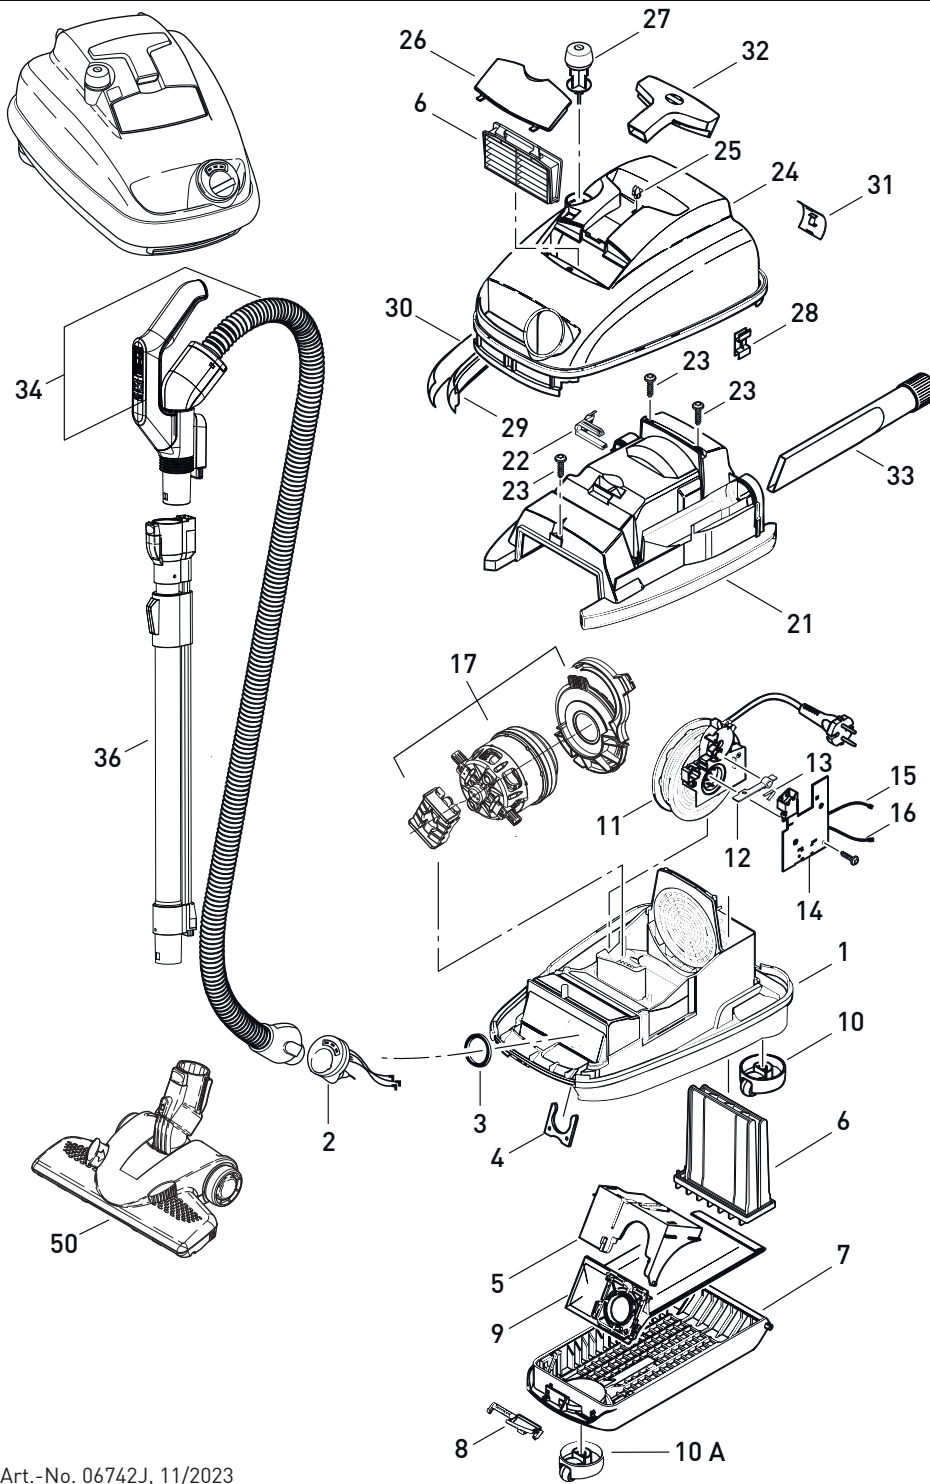

SEBO AIRBELT K3  
PREMIUM 2.0

Art.-No. 06742J, 11/2023

Pos.	Art.-No.	Benennung
1	6754gs	Gehäuse-Unterteil, vorm.
2	6677gs	Krümmter K3, vorm.
3	6014	Krümmerdichtung
4	6042ws	Federspange
5	6681hg	Filterhalter, vorm.
6	6696ER	Microfilter-Box K
6	6695ER	SEBO Service-Box K
6	6431ER	HEPA Filterbox
7	6756gs	Filterdeckel K, kompl.
8	6607gs	Schließhebel
9	6629ER	Filtertüte Sebo K
10	6751gs	Rolle K, kompl.
10A	6752gs	Rolle kompl.
11	665601E	Kabelaufroller mit Konturenstecker, incl. Pos. 12 + 13
12	6621	Schalterhebel
13	1739ER	Rastenfeder
14	6688ER	Leiterplatte, Steuerung K3P (230 V)
15	6637	Verbindungsleitung, schwarz
16	6638	Verbindungsleitung, weiss
17	6647ER	Gebälsemotor 220-240V, 890 W inkl. Motorlager, Adapter
21	6679gs	Motorabdeckung, kompl.
22	6622gs	Leitungseinführung
23	01016ER	Linienblechschraube 4x16
24	6680gs	Gehäuse-Oberteil K, grauschwarz
25	6625ER	Raste Polsterdüse
26	6405gsER	Abluftfilterdeckel, grauschwarz
27	60666we	Einschalttaste K3
28	6086hg	Clip
29	6623UL	Schaumbandage
30	6047ER07	Airbelt K, ORGANIC
31	6048gs	Clip, Airbelt
32	6627gs	Polsterdüse
33	1092gs	Fugendüse
34	8545SE	Griff mit Schlauch, kompl. 2,1 m
36	60327SE	Teleskoprohr, Edelstahl, elektr. Ausführung
50	7260gs	SEBO KOMBI
51	7248ER	Bürstenstreifenset für SEBO KOMBI

Pos.	Art.-No.	Description
13	1739ER	Leaf spring
14	6688ER	Electronic controller K3 (230 V)
15	6637	Internal cable, black
16	6638	Internal cable, white
17	6647ER	Vac motor 220-240 V, 890 W incl. engine mounting, adaptor
21	6679gs	Motor cover
22	6622gs	Plug surround
23	01016ER	Screw 4x16
24	6680gs	Top casing K, grey black
25	6625ER	Release button
26	6422gsER	Cover exhaust filter, grey black
27	60666we	On/Off knob K3
28	6086hg	Casing clip
29	6623UL	Foam bumper