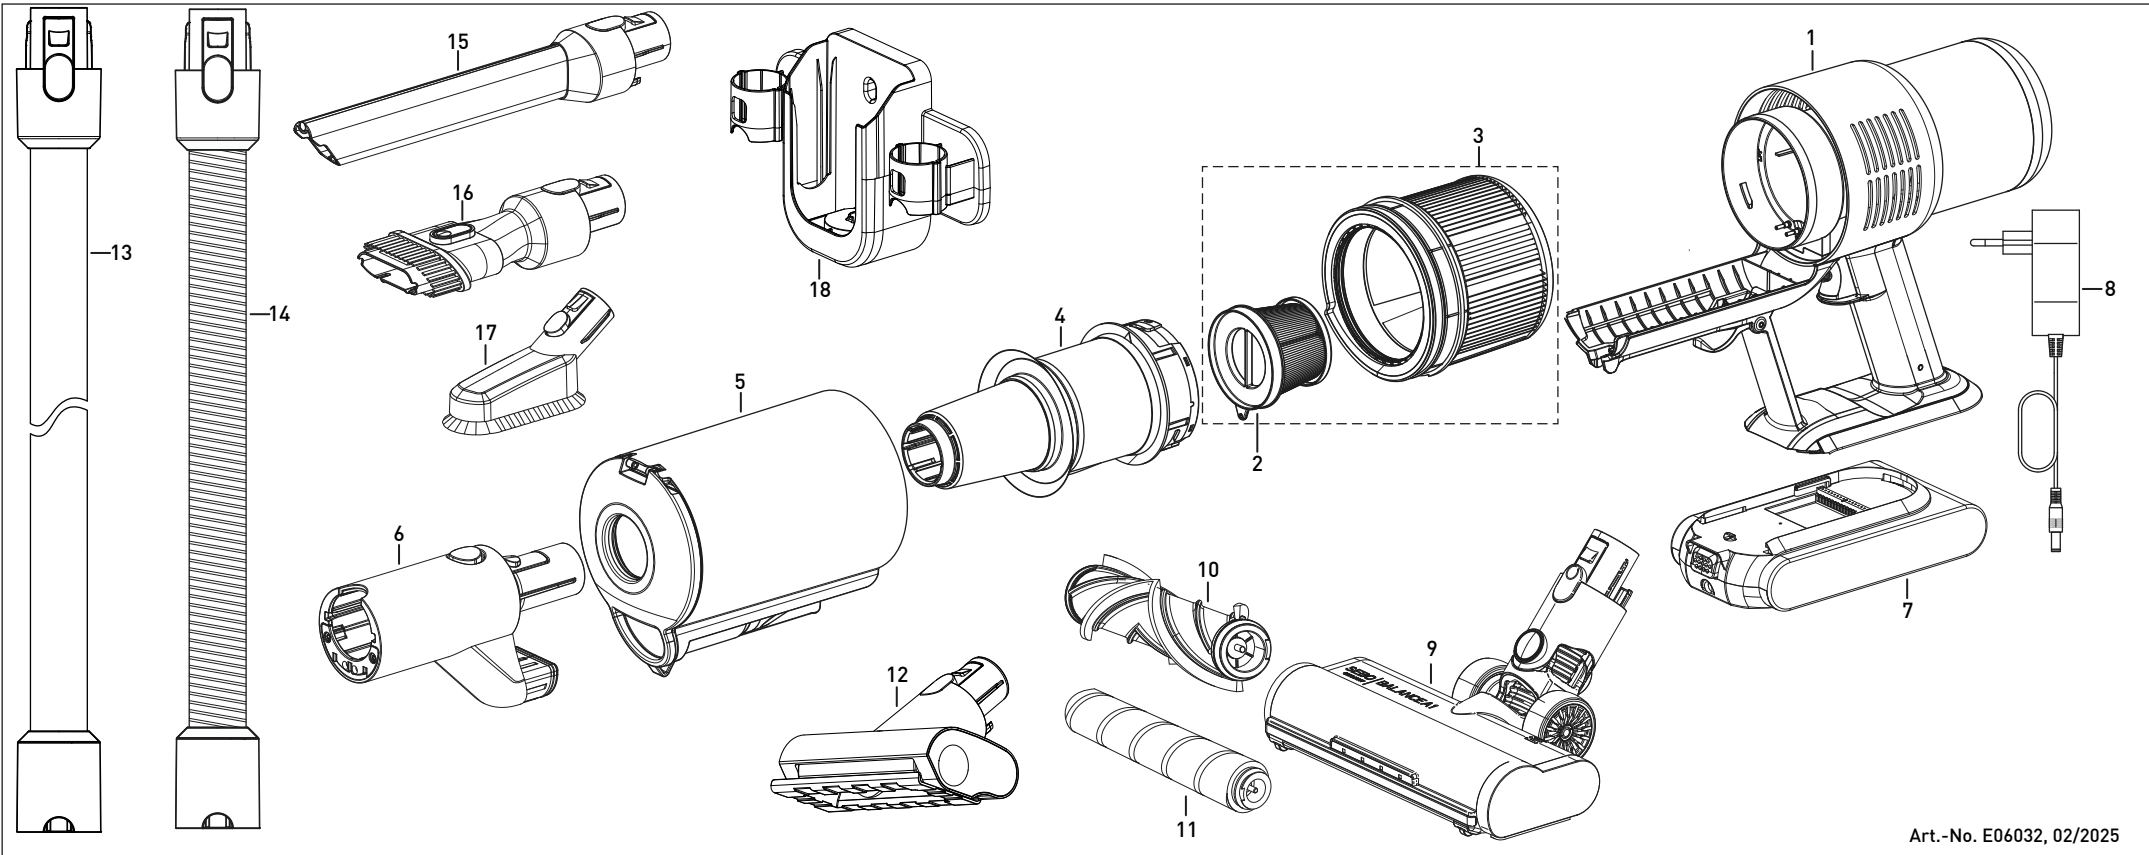

Diese Informationen sind nur für Europa bestimmt
(230 V / 240 V) und gelten nicht für Nordamerika !

This information intended only for Europe
(230 V / 240 V) and does not apply to North America !

SEBO BALANCE A1

Art.-No. E06032, 02/2025

Pos.	Art.-Nr.	Benennung
1	95025MG 95025BL 95025GR	Saugereinheit MAGENTA Saugereinheit BLUE Saugereinheit GREY
2	8850ER	2x Motorschutzfilter BALANCE
3	8851ER	Micro-Hygienefilter+ Motorschutzfilter
4	8820ER	Zykloneinheit
5	8801ER	Staubbehälter
6	8860ER	Adapter
7	95020SE	Akku A1
8	95021SE	SEBO BALANCE A1 Ladegerät EU-Stecker abweichende Ausführung möglich
9	95030ER	SEBO POWER BRUSH
10	8815ER	Bürstenwalze MultiCare
11	8816ER	Bürstenwalze MicroCare
12	95031ER	SEBO MINI POWER BRUSH
13	8831ER	Saugrohr
14	8830ER	Verlängerungsschlauch
15	8862ER	LED-Fugendüse
16	8832ER	Staub- und Polsterdüse
17	8833ER	Treppen- und Flächendüse
18	8870ER	Wandhalter

Pos.	Art.-No.	Désignation
1	95025MG 95025BL 95025GR	Unité d'aspiration MAGENTA Unité d'aspiration BLUE Unité d'aspiration GREY
2	8850ER	2x Filtre moteur BALANCE
3	8851ER	1x Micro-filtre hygiène et 1x Filtre moteur
4	8820ER	Unité cyclone
5	8801ER	Bac à poussière
6	8860ER	Adaptateur
7	95020SE	Batterie AKKU A1
8	95021SE	Chargeur SEBO BALANCE A1, 220-240V, prise Européenne Exemple de photos, le chargeur inclus peut varier
9	95030ER	SEBO POWER BRUSH
10	8815ER	Rouleau de brosse MultiCare
11	8816ER	Rouleau de brosse MicroCare
12	95031ER	SEBO MINI POWER BRUSH
13	8831ER	Tube d'aspiration
14	8830ER	Rallonge
15	8862ER	Buse sifflet avec lumière LED
16	8832ER	Buse brosse fauteuil
17	8833ER	Buse surface place
18	8870ER	Support mural